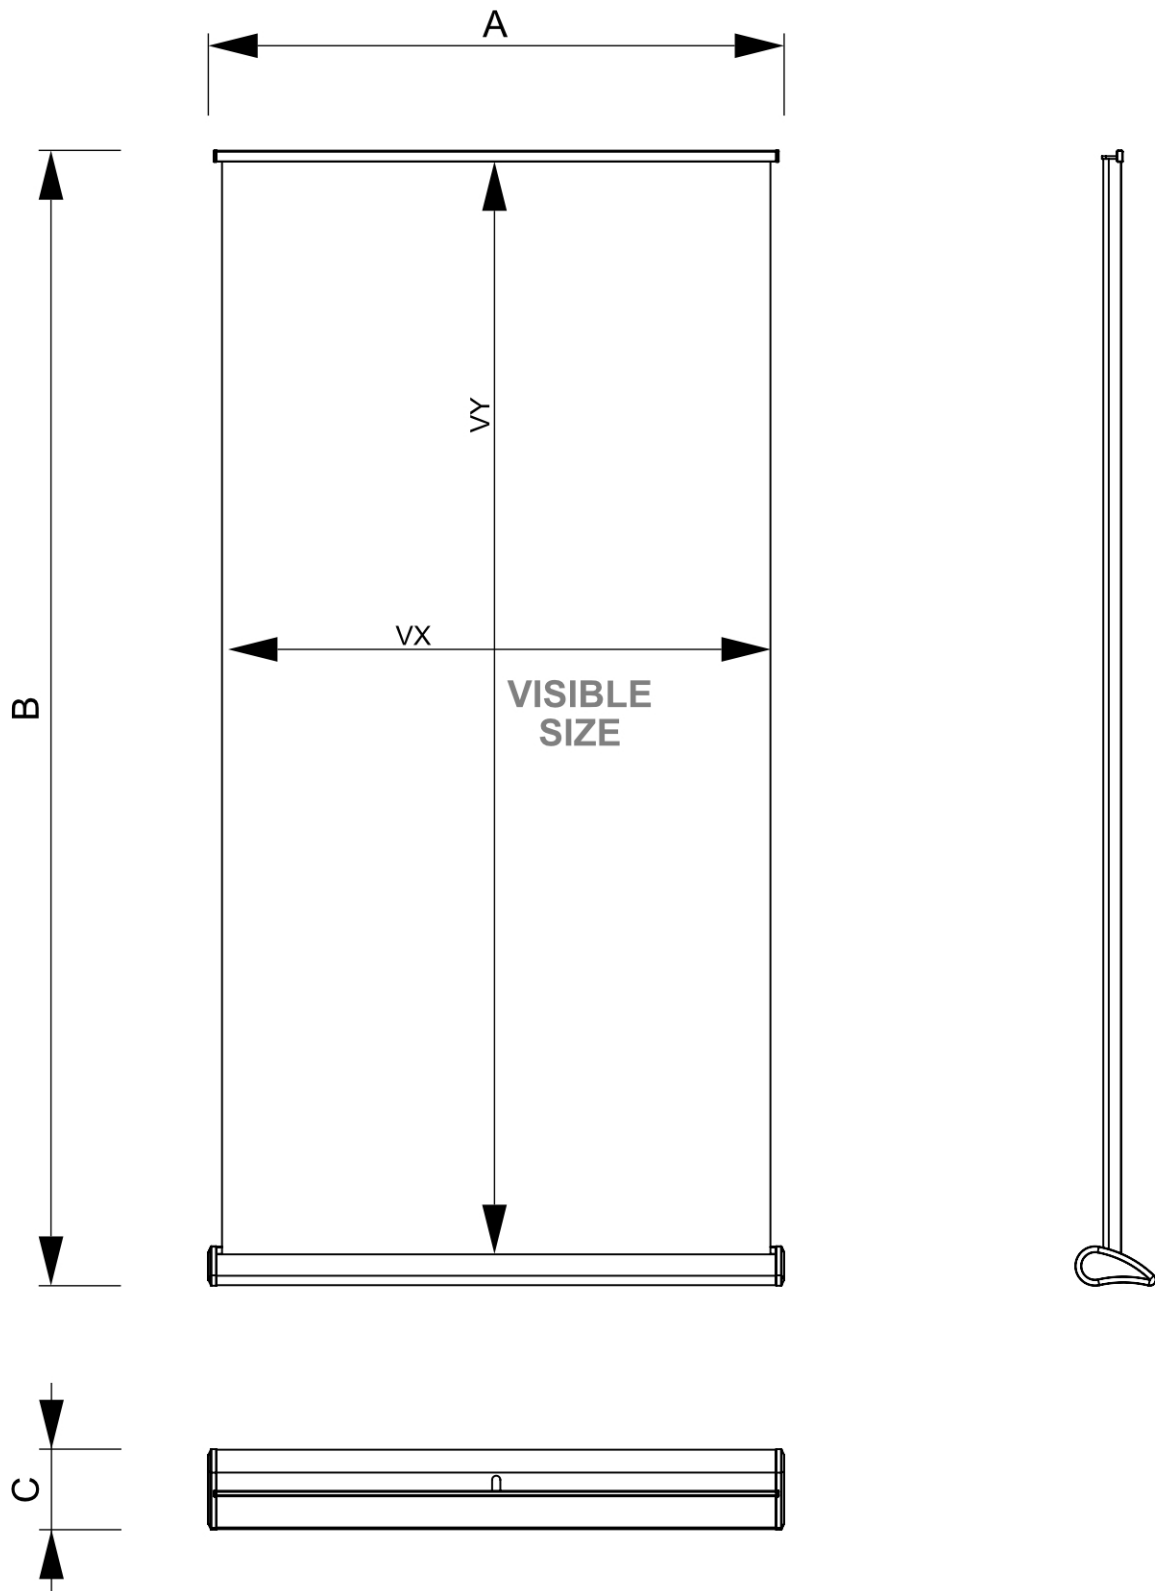

PRODUKT ARKUSZ

Roll-Banner Premium 85 x 160-220 cm

RBP085

- Roll-Banner Premium 85 x 160-220 cm
- Teleskopowy wspornik umożliwiający regulację wysokości od 160-220 cm
- Plastikowe zaślepki boczne w kolorze chromowanym

PRODUKT ARKUSZ

Roll-Banner Premium 85 x 160-220 cm

RBP085

PRODUKT ARKUSZ

Roll-Banner Premium 85 x 160-220 cm

RBP085

PODSTAWOWE INFORMACJE

SKU	Sizes (mm) (A x B x C)	Format (mm)	Widoczny rozmiar (mm) (VXxVY)	Rozstaw otworów (mm) (XxY)
RBP085	900 x 2330 x 150	850 x 2200 mm	850 x 2200 mm	-

Orientacja	Weight (kg)
Pionowy	4,61

INFORMACJE O OPAKOWANIU

Pakowanie 1 (mm)	Pakowanie 2 (mm)	Pakowanie 3 (mm)
950 x 215 x 115	-	-

Ilość na paletcie	Waga palety (kg)	Typ palety
56	358	EUR

WIĘCEJ INFORMACJI